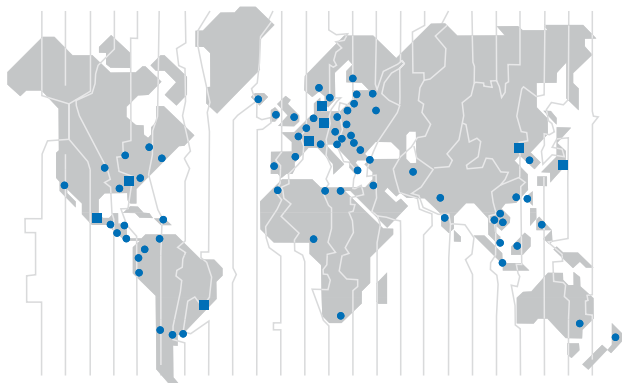

Siegling – total belting solutions

Engagierte Mitarbeiter, qualitätsorientierte Organisation und Fertigungsabläufe sichern den konstant hohen Standard unserer Produkte und Dienstleistungen. Das Forbo Siegling Qualitätsmanagementsystem ist nach DIN EN ISO 9001:2000 zertifiziert.

Neben der Produktqualität ist der Umweltschutz ein wichtiges Unternehmensziel. Schon früh haben wir deshalb ein ebenfalls zertifiziertes Umweltmanagementsystem nach ISO 14001 eingeführt.

Forbo Siegling Service – jederzeit weltweit

Forbo Siegling beschäftigt in der Firmengruppe weltweit mehr als 2.000 Mitarbeiter. Unsere Produkte werden in acht Ländern hergestellt; Gesellschaften und Landesvertretungen mit Materiallagern und Werkstätten finden Sie in über 50 Ländern. Forbo Siegling Servicestationen gibt es in mehr als 300 Orten der Welt.